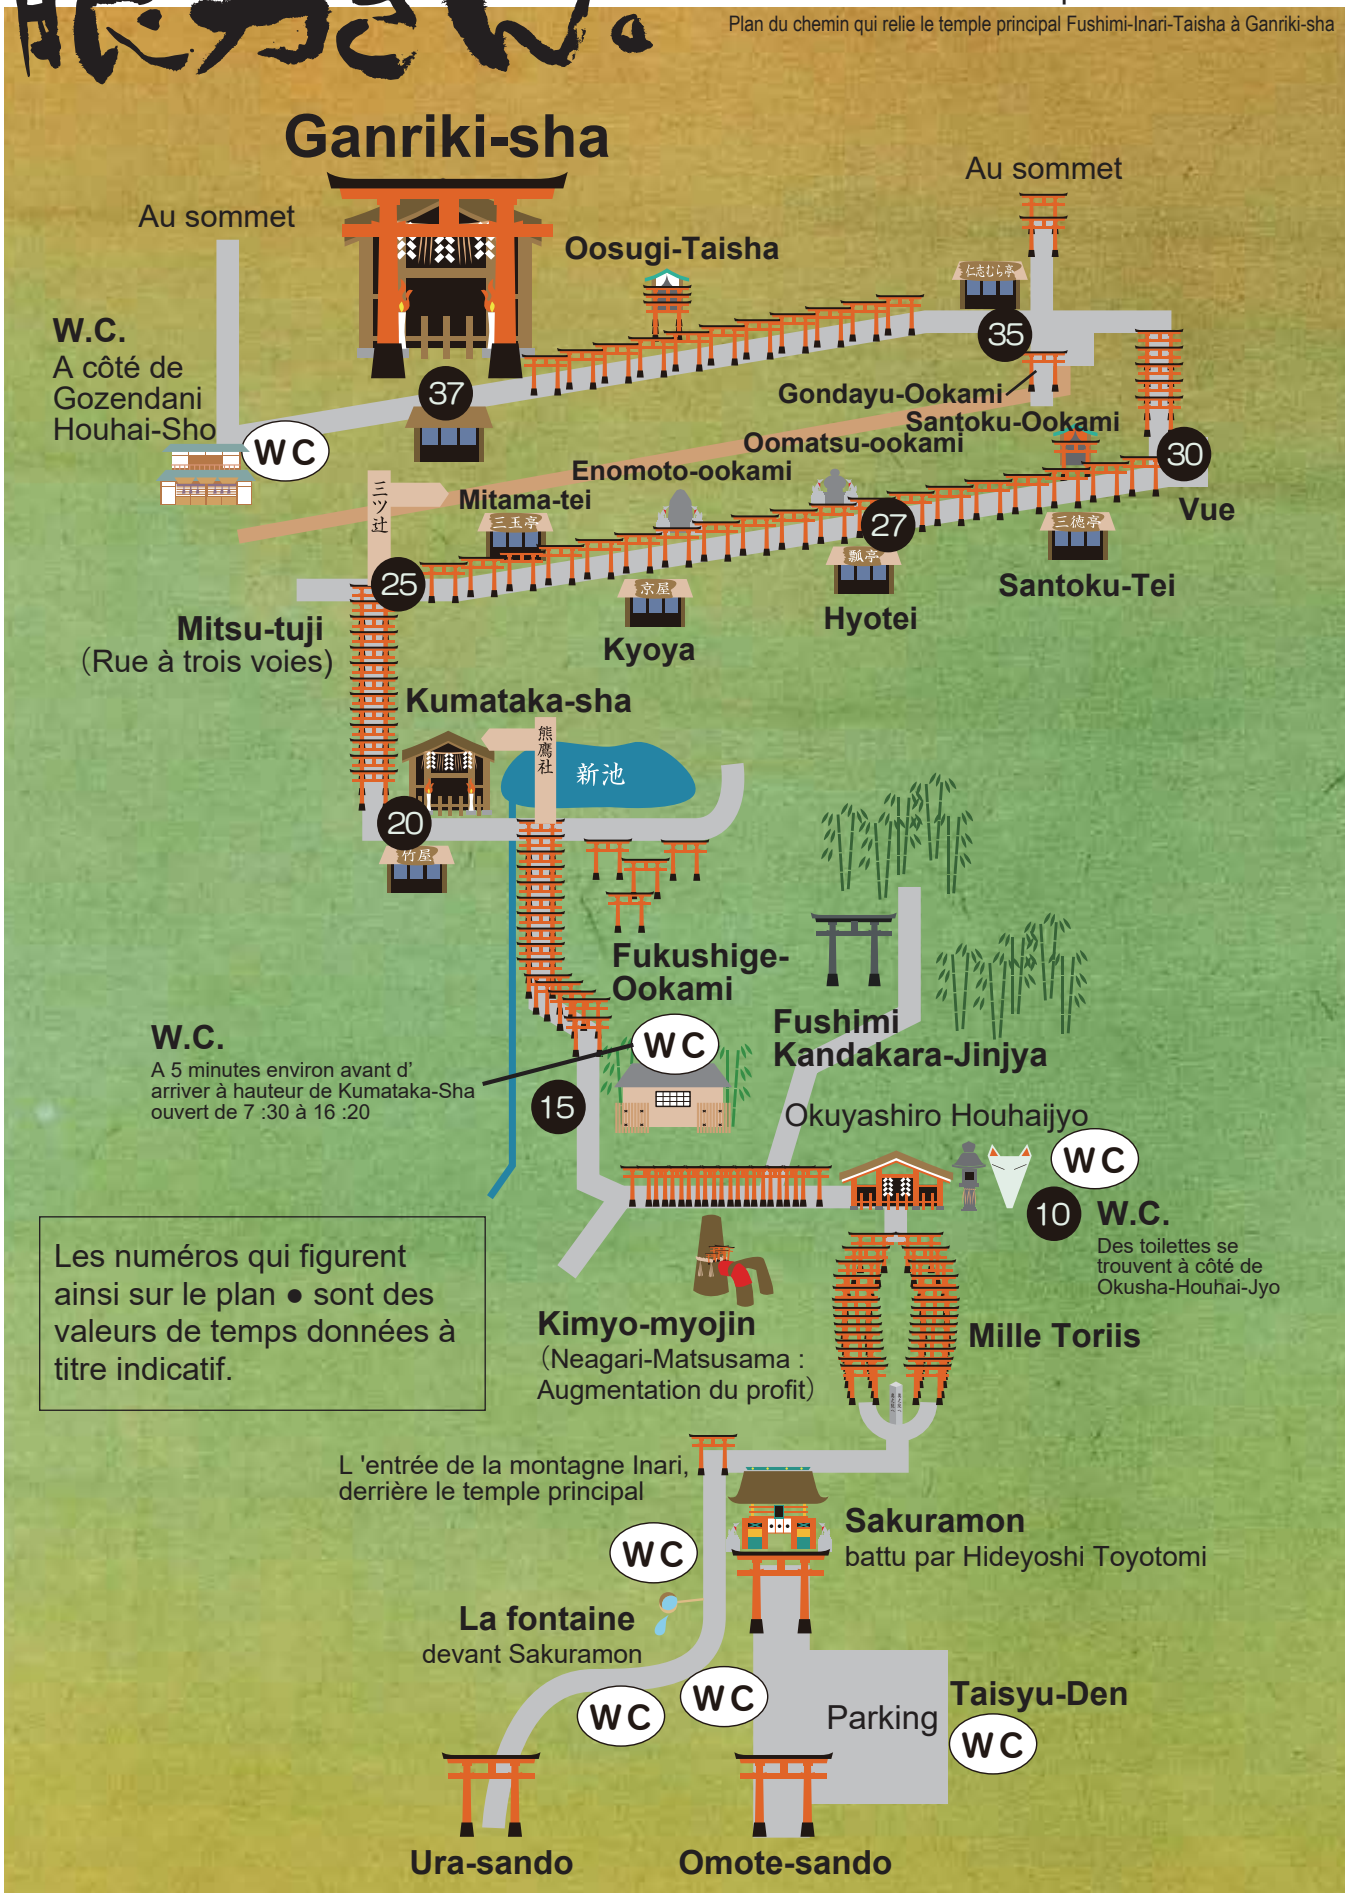

京都伏見の 眼力さん。

Ganriki-san à Fushimi Kyoto

Le plan du site d' Inari

Plan du chemin qui relie le temple principal Fushimi-Inari-Taisha à Ganriki-sha

[Notre adresse]

Ganrikisha mae, 19 Kanyu-chi, Inari-yama, Fushimi, KYOTO 612-0882 JAPON